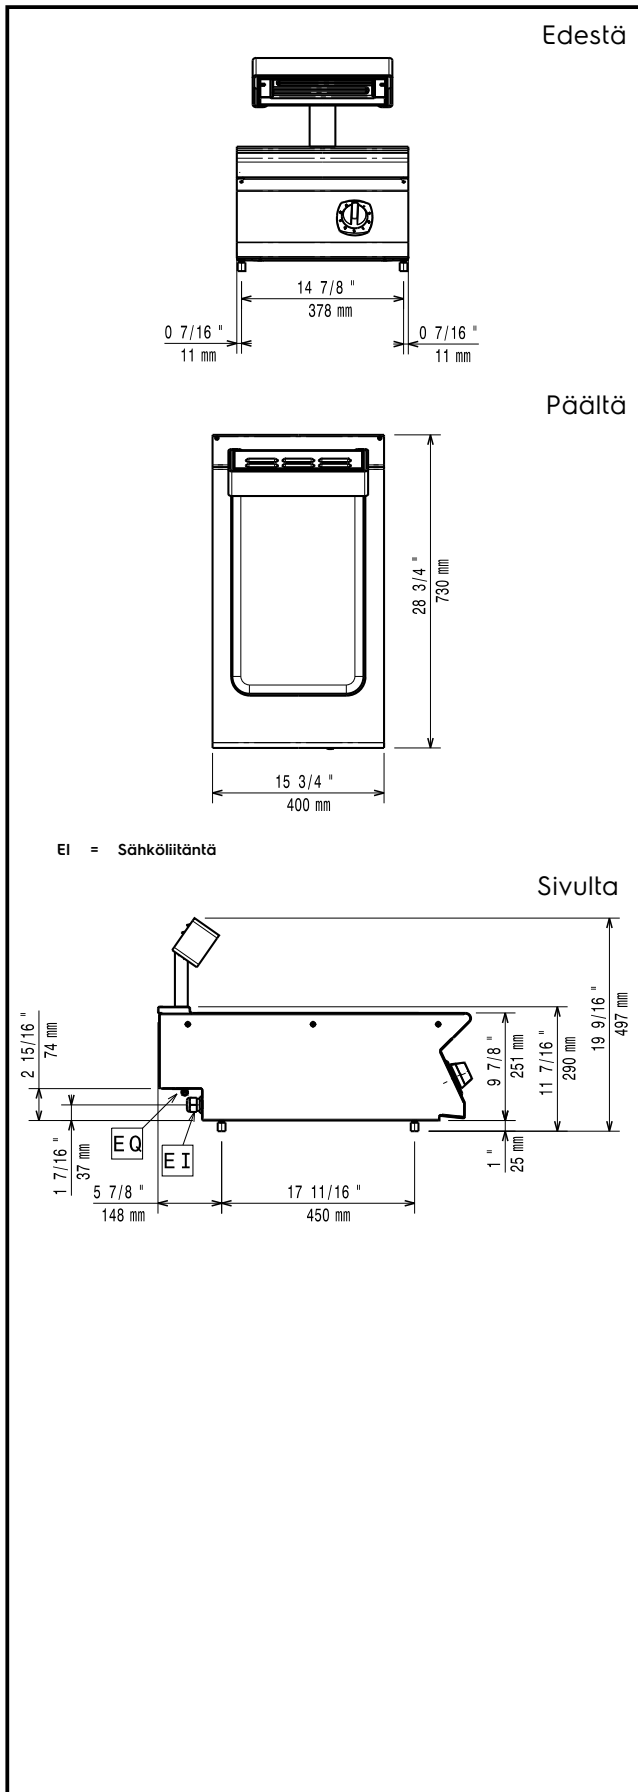

EI = Sähköliitäntä

Sähkö

Jännite:

371086 (E7CSEDC000)

230 V/1N ph/50/60 Hz

Kokonaisteho:

1 kW

Avaintieto

Altaan hyötytilavuus (leveys): 306 mm

Altaan hyötytilavuus

(korkeus): 156 mm

Altaan hyötytilavuus (syvyys): 510 mm

Ulkomitat, korkeus: 250 mm

Ulkomitat, leveys: 400 mm

Ulkomitat, syvyys: 730 mm

Nettopaino: 20 kg

Lisävarusteet

- Pyöräsarja, 4 pyörää, joista kaksi kääntyvää jarruilla, pyörät ja jalustan tuki tulee molemmat asentaa PNC 206135 ☐
- Tuki 800 mm silta-asennus PNC 206137 ☐
- Tuki 1000 mm silta-asennus PNC 206138 ☐
- Tuki 1200 mm silta-asennus PNC 206139 ☐
- Tuki 1400 mm silta-asennus PNC 206140 ☐
- Tuki 1600 mm silta-asennus PNC 206141 ☐
- Tuki 400 mm silta-asennus PNC 206154 ☐
- Tuuletuskanavan korotusritilä, 400mm PNC 206303 ☐
- Sivukaide oikea ja vasen PNC 206307 ☐
- Jalustan tuki jaloille tai pyörille - 400 mm (700/900) PNC 206366 ☐
- Jalustan tuki jaloille tai pyörille - 800mm (700/900) PNC 206367 ☐
- Takapaneeli - 600mm (700/900XP) PNC 206373 ☐
- Takapaneeli - 800mm (700/900) PNC 206374 ☐
- Takapaneeli - 1000mm (700/900) PNC 206375 ☐
- Takapaneeli - 1200mm (700/900) PNC 206376 ☐
- Etukaide, 400mm PNC 216046 ☐
- Etukaide, 800mm PNC 216047 ☐
- Etukaide, 1200mm PNC 216049 ☐
- Etukaide, 1600mm PNC 216050 ☐
- Leveä kaide, 400 mm PNC 216185 ☐
- Leveä kaide, 800mm PNC 216186 ☐

Ravintolalaitteet
700XP Suolausallas 400 mm, pöytämalli

Yritys varaa oikeuden muuttaa tuotetietoja ilman erillistä ilmoitusta.
Informaatio oikea tulostusajankohtana