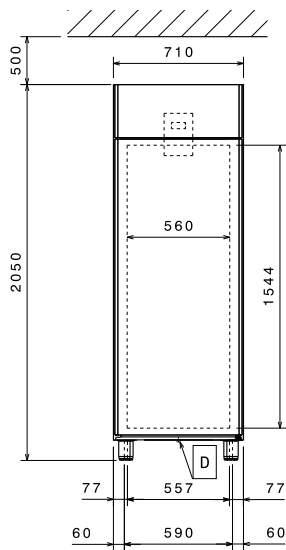

Edestä

Päältä