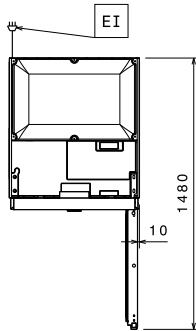

EI = Sähköliitäntä
RI = jäähdytysliitäntä, keskuskuone
RO = Keskuskoneliitäntä