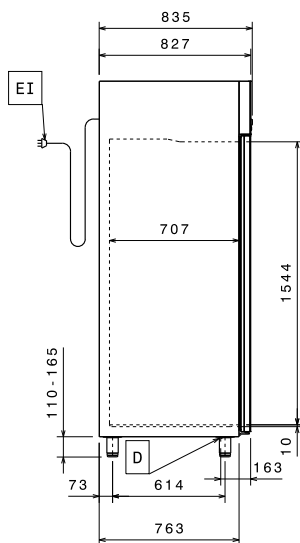

Sivulta

Sähkö

Jännite:

727310 (ESP71FRC) 230 V/1 ph/50 Hz
727311 (ESP71FRLC) 230 V/1 ph/50 Hz

Liitäntäteho, maksimi: 0.215 kW

Avaintieto

Kapasiteetti: 670 L

Netttilavuus: 503 L

Oven saranat:

727310 (ESP71FRC) Oikealla
727311 (ESP71FRLC) Vasemmalla

Ulkomitat, korkeus: 2050 mm

Ulkomitat, leveys: 710 mm

Ulkomitat, syvyys: 835 mm

Ulkomitat, syvyys ovet auki: 1480 mm

Ovien lukumäärä ja tyyppi: 1 Umpi

Nettopaino: 103.7 kg

Äänitaso: 54.2 dBA

Ritilöiden lukumäärä ja tyyppi (sisältyvät): 4 - GN 2/1

Asentojen lukumäärä & väli: 44; 30 mm

Jäähdytystieto

Ohjaustyyppi: Digitaalinen

Kylmäaineen tyyppi: R290

Jäähdytysteho: 322 W

Jäähdytysteho höyrystyslämpötilassa: -10 °C

Kylmäaineen paino: 80 g

Käyttölämpötila Min.: -2 °C

Käyttölämpötila Max.: 10 °C

Käyttötila: Puhallus

(EU 2015/1094 asetuksen mukaisesti)

Energialuokka (EU 2015/1094 asetuksen mukaisesti): C

Energiankulutus (EU 2015/1094 asetuksen mukaisesti): 581kWh/vuosi

Olosuhdeluokka (EU 2015/1094 asetuksen mukaisesti): Heavy Duty (luokka 5)

EEL indeksi (EU 2015/1094 asetuksen mukaisesti): 40,47