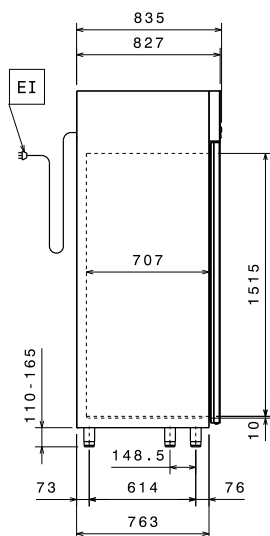

Sisältyvät varusteet

- 8 kpl Ritiilähyllä GN 2/1, rilsan + johdepari PNC 881020

Lisävarusteet

- 8 KALALAAATIKON SARJA PNC 880243
- 6 kpl pyöräsarja, 2 kpl jarruilla, halkaisija 50 mm PNC 880340
- Allas valepohjalla GN 1/1, muovia PNC 880705
- 4 kpl kääntyviä pyöriä (2 kpl jarruilla) jääkaapeille, halkaisija 125 mm, - ei lasiovikaapeille tai keskuskoneversioille PNC 881002
- Ritiilähyllä GN 2/1, rilsan PNC 881004
- RST ritiilähyllä GN 2/1 PNC 881016
- RST ritiilähyllä GN 2/1 + johdepari PNC 881018
- Kisko lihalle koukuilla (4 kpl), 670/1430 L kylmäkaapit PNC 881019
- Ritiilähyllä GN 2/1, rilsan + johdepari PNC 881020
- RST johdepari 670 / 1430 L kylmäkaapeille PNC 881021
- Jalkapoljin 1430 L kylmäkaapit PNC 881033
- GN 2/1 astia kannella PVC + johdepari PNC 881039
- GN 2/1 rei'itetty hylly PNC 881042
- GN 1/1 lankakori, rilsan, k=150 mm PNC 881043
- kolme keskiritilähyllä 1430 L kaappiin, ei lasiovelliset PNC 881044
- GN 2/1 lankakori, rilsan, k=150 mm + johdepari PNC 881047
- HACCP perustulostin (kylmäkaapit ja vetolaatikostot, digitaalinen käyttö) PNC 881457

Sivulta

Sähkö
Jännite:

727320 (ESP142FRC) 230 V/1 ph/50 Hz

Liitäntäteho, maksimi:

0.27 kW

Avaintieto

Kapasiteetti:	1430 L
Nettolavavuus:	1037 L
Oven saranat:	1 Vasen + 1 Oikea
Ulkomitat, korkeus:	2050 mm
Ulkomitat, leveys:	1441 mm
Ulkomitat, syvyys:	835 mm
Ulkomitat, syvyys ovet auki:	1480 mm
Ovien lukumäärä ja tyyppi	2 Umpi
Nettopaino:	170 kg
Äänitaso:	57,5 dBA
Ritilöiden lukumäärä ja tyyppi (sisältyvät):	8 - GN 2/1
Asentojen lukumäärä & väli	44; 30 mm