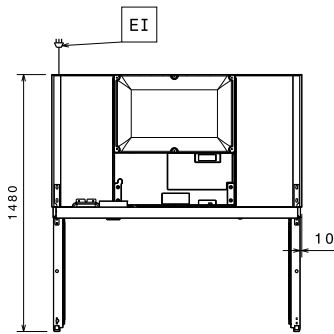

Päältä

EI = Sähköliitäntä
RI = Jäähdytysliitäntä, keskuskuone
RO = Keskuskoneiliitäntä