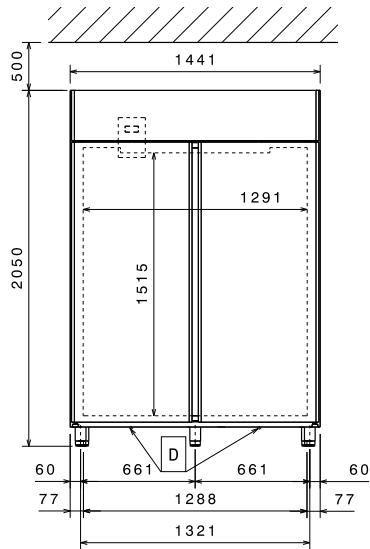

Edestä

EI = Sähköliitäntä
RI = Jäähdytysliitäntä, keskuskuone
RO = Keskuskoneiliitäntä

Sivulta

Sähkö

Jännite:

727320 (ESP142FRC) 230 V/1 ph/50 Hz

Liitäntäteho, maksimi:

0.27 kW

Avaintieto

Kapasiteetti:	1430 L
Nettolavavuus:	1037 L
Oven saranat:	1 Vasen + 1 Oikea
Ulkomitat, korkeus:	2050 mm
Ulkomitat, leveys:	1441 mm
Ulkomitat, syvyys:	835 mm
Ulkomitat, syvyys ovet auki:	1480 mm
Ovien lukumäärä ja tyyppi	2 Umpi
Nettopaino:	170 kg
Äänitaso:	57,5 dBA
Ritilöiden lukumäärä ja tyyppi (sisältyvät):	8 - GN 2/1
Asentojen lukumäärä & väli	44; 30 mm

Jäähdytystieto

Ohjaustyyppi:	Digitaalinen
Kylmäaineen tyyppi:	R290
Jäähdytysteho:	395 W
Jäähdytysteho höyrystyslämpötilassa:	-10 °C
Kylmäaineen paino:	130 g
Käyttölämpötila Min.:	-2 °C
Käyttölämpötila Max.:	10 °C
Käyttötila	Puhallus

(EU 2015/1094 asetuksen mukaisesti)

Energialuokka (EU 2015/1094 asetuksen mukaisesti):	C
Energiankulutus (EU 2015/1094 asetuksen mukaisesti):	1153kWh/vuosi
Olosuhdeluokka (EU 2015/1094 asetuksen mukaisesti):	Heavy Duty (luokka 5)
EEl indeksi (EU 2015/1094 asetuksen mukaisesti):	49,85