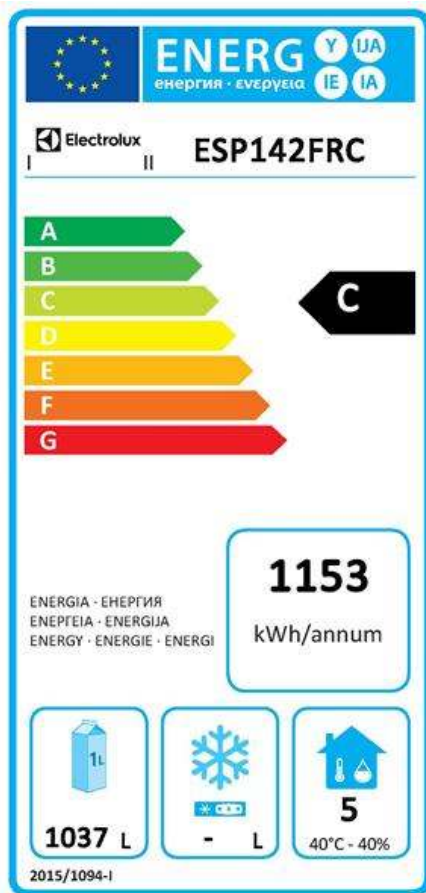

EU energiamerkintä 1.7 2016 alkaen

Euroopan energiamerkintäjärjestelmä asettaa vähimmäisvaatimukset energiatehokkuuden standardeihin ammattikäyttöön tarkoitetuille kylmäsäilytyslaitteille, jotka myydään EU:n alueella. Nämä vaatimukset ovat suunniteltu edistämään energiatehokkuutta sekä ympäristöystävällistä lähestymistapaa ammattilaisille. Euroopan energiamerkintäjärjestelmä koskee kaikkia valmistajia, sekä maahantuojia, jotka myyvät ja markkinoivat tuotteitaan EU:n sisällä ja se on pakollinen koko Euroopan laajuisesti.

Huomautus: Niitä tuotteita, jotka ylittävät energiankulutuksessa asetetut rajat, ei saa myydä EU:n sisällä 1.7.2016 jälkeen.