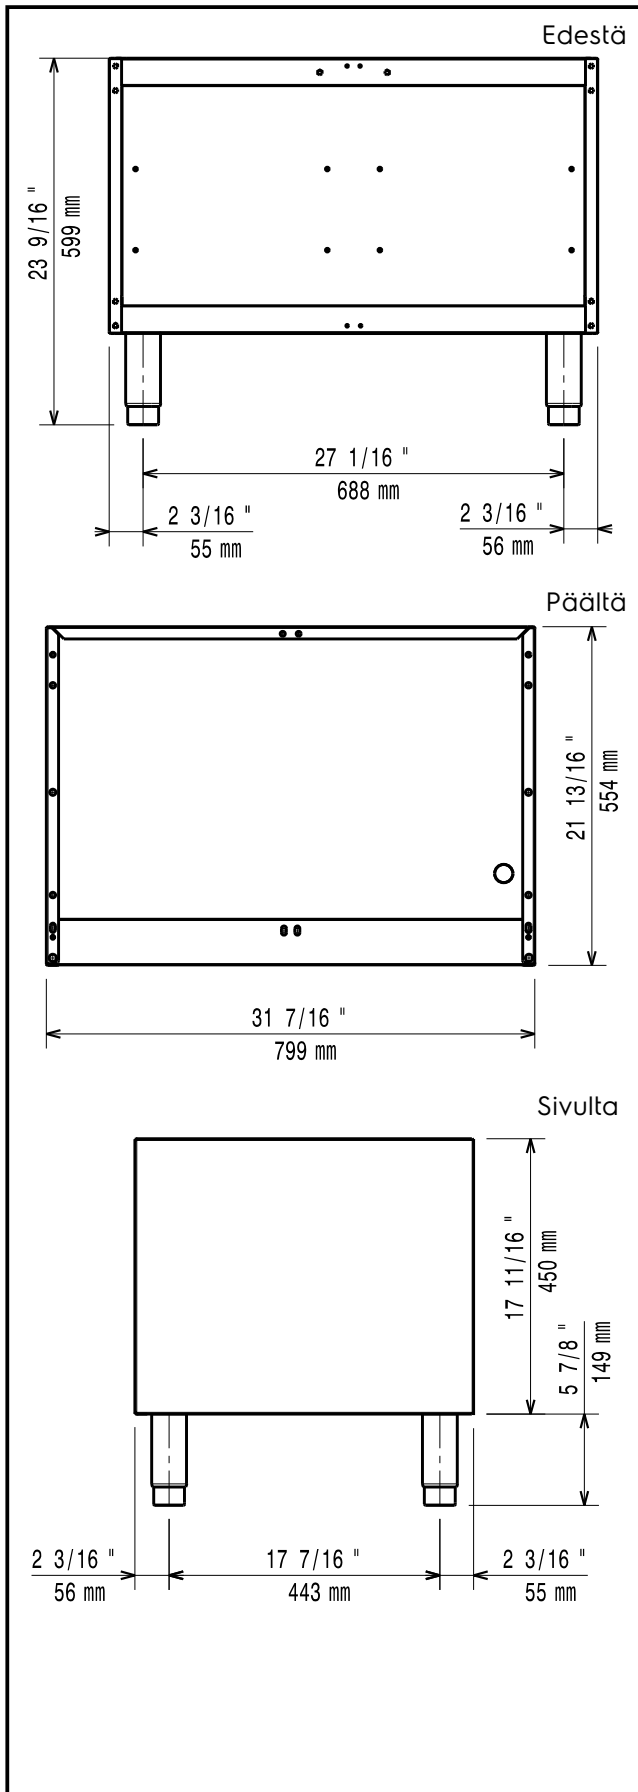

Electrolux

Ravintolalaitteet 700XP AVOJALUSTA 800 MM

KAPPALE # _____

MALLI # _____

NIMI # _____

SIS # _____

AIA # _____

Electrolux

Ravintolalaitteet

700XP AVOJALUSTA 800 MM

371113 (E7BANH0000) AVOJALUSTA 800 MM

Lyhyt spesifikaatio

Kapp. Nro.

700 XP sarjan jalustat ovat valmistettu kestävästä ruostumattomasta teräksestä.

Jalustan mukana tulevien 150 mm:n säätöjaloilla laite saadaan hienosäädettyä sopivaan korkeuteen.

Leveys vaihtoehtoina on 200 mm, 400 mm, 800 mm tai 1200 mm.

Jalustaan saa lisätarvikkeita mm. ovet, vetolaatikot ja johteet GN-astioille.

HYVÄKSYNTÄ: _____

Ominaisuudet

- Laite voidaan helposti asentaa muiden 700XP-pöytämallien alle.
- Toimitetaan 150 mm:n korkeussäädettävillä, ruostumattomasta teräksestä valmistetuilla jaloilla.
- Avojalustassa voidaan säilyttää patoja, kattiloita ja uunipeltejä sekä muita tarvikkeita.
- Ovet, vetolaatikot, lämmityssarjat ja johteet GN-astioille tilattavissa erikseen.

Avaintieto

Ulkomitat, korkeus: 371113 (E7BANH0000)	600 mm
Ulkomitat, leveys:	800 mm
Ulkomitat, syvyys:	550 mm
Kaapin sisämitat (leveys):	800 mm
Kaapin sisämitat (korkeus):	550 mm
Kaapin sisämitat (isyvyys):	450 mm
Nettopaino:	15 kg